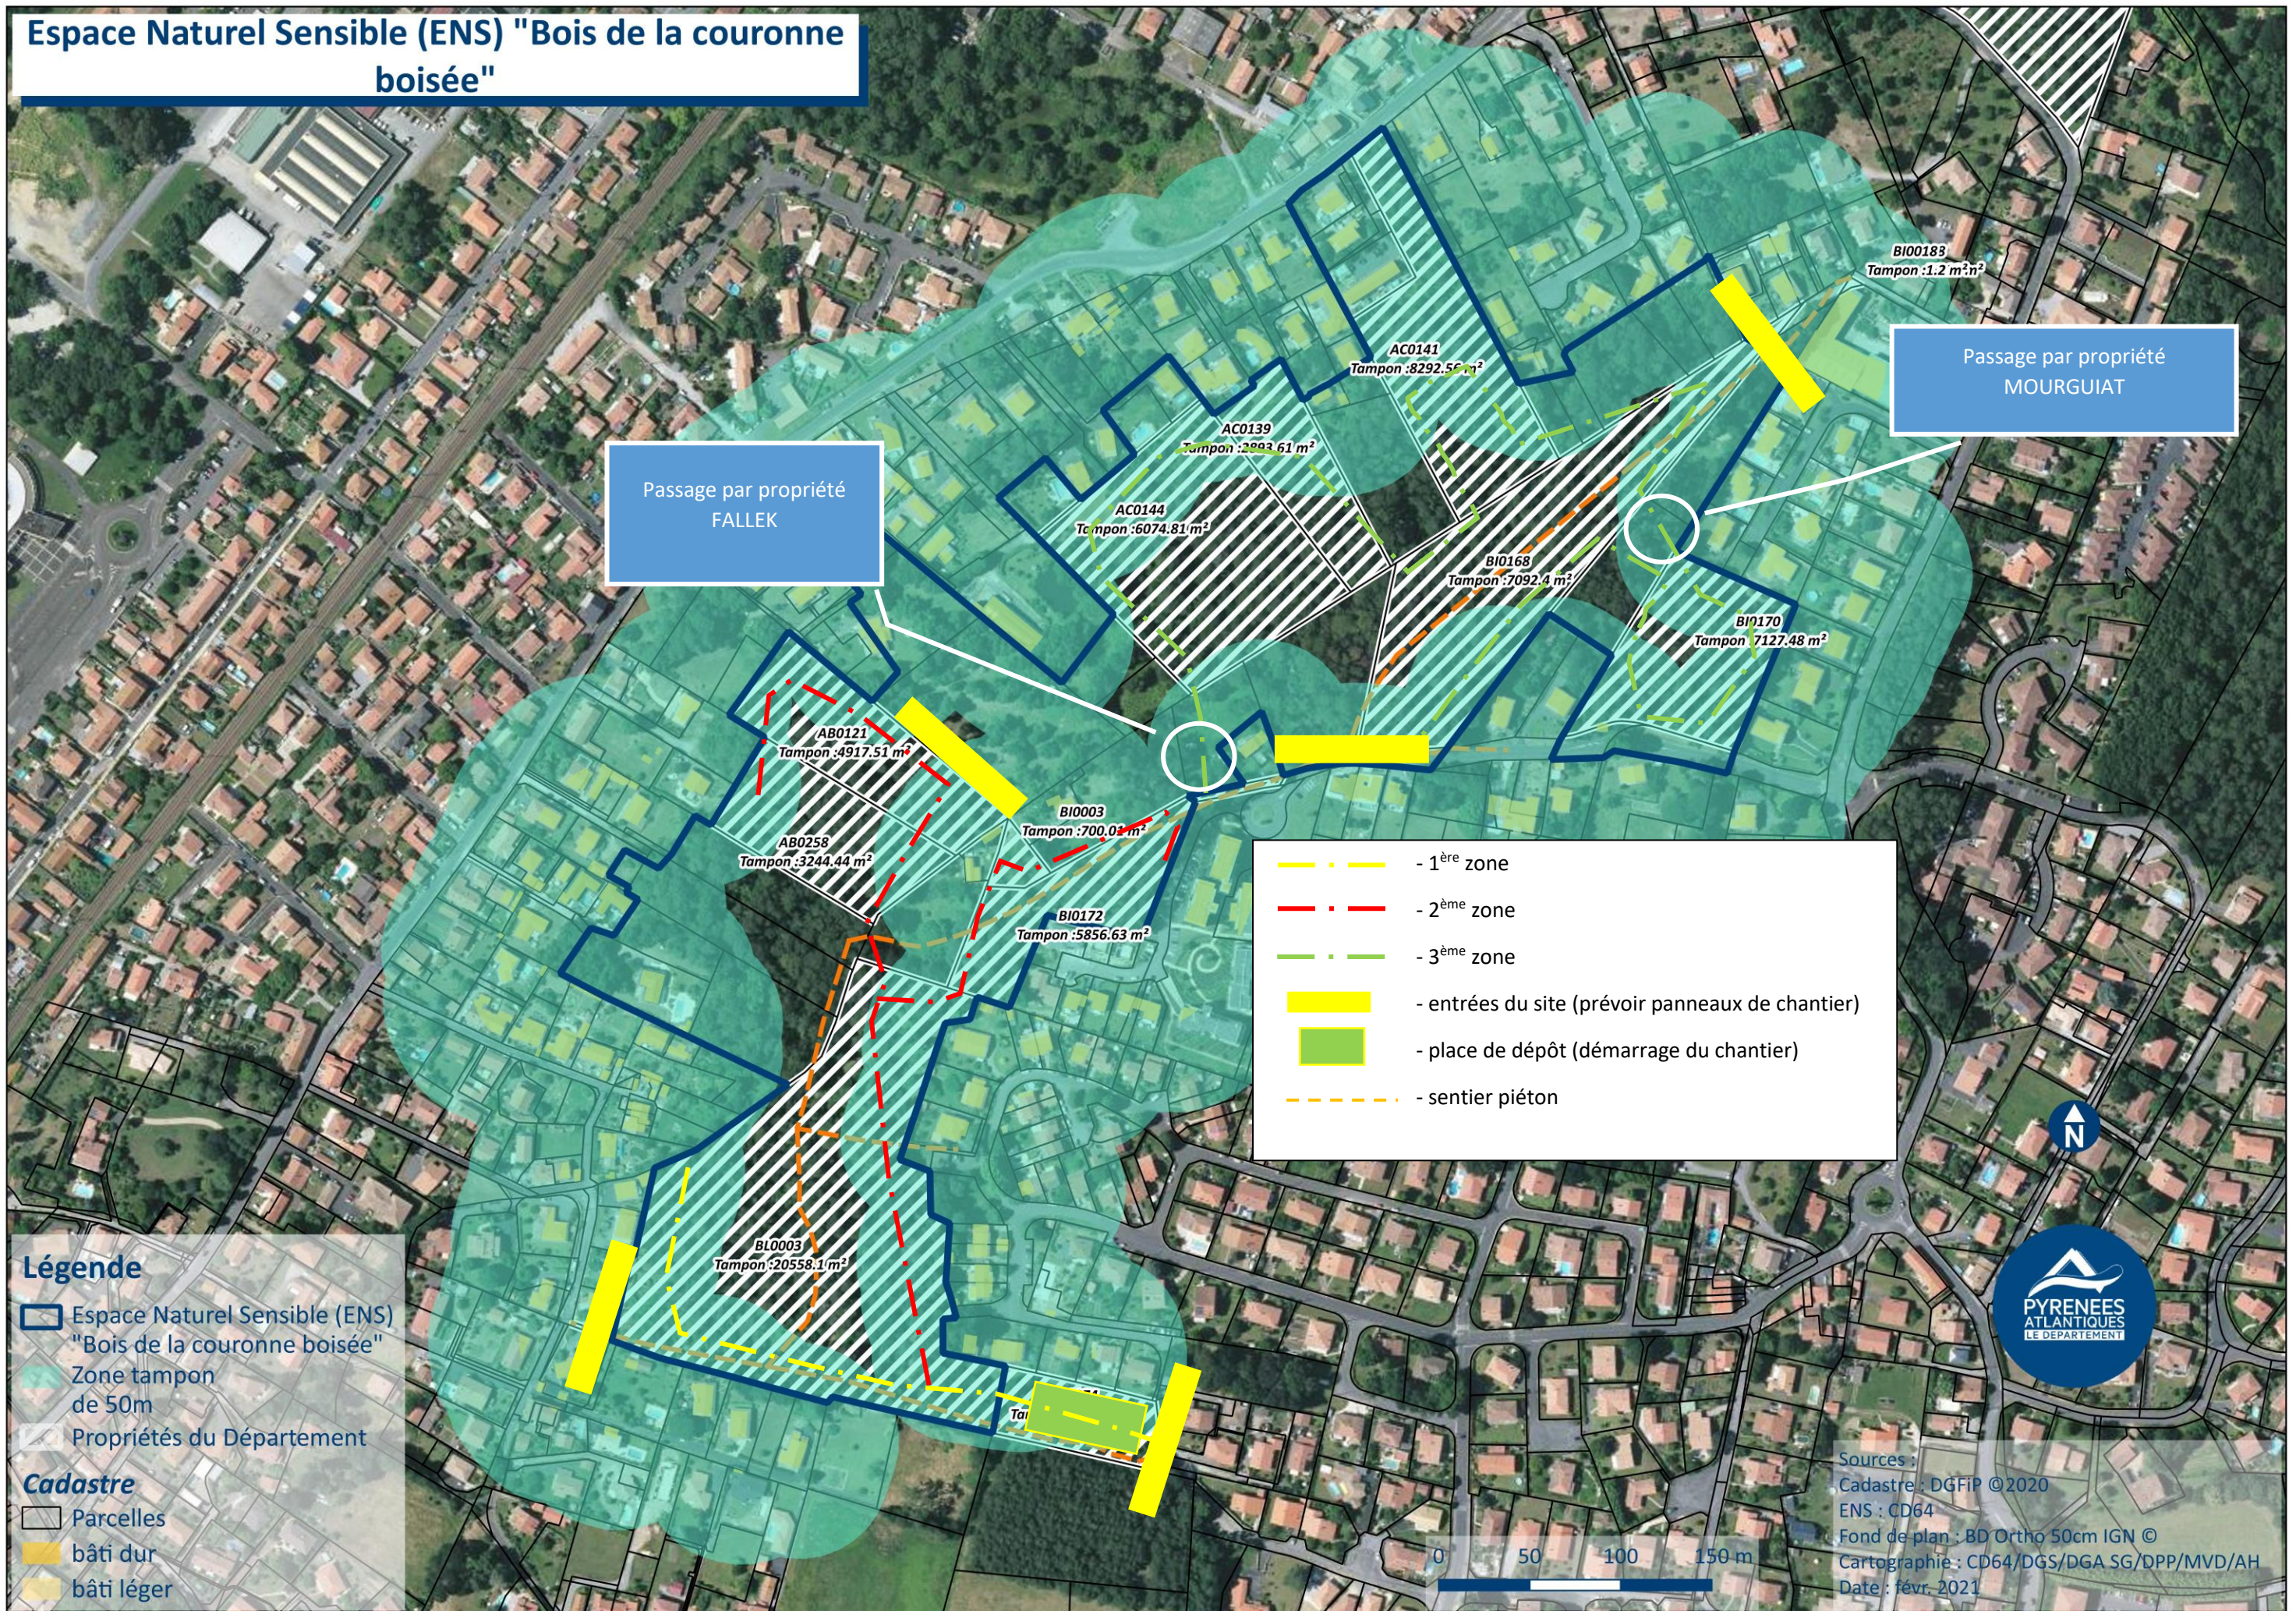

Espace Naturel Sensible (ENS) "Bois de la couronne boisée"

Passage par propriété FALLEK

Passage par propriété MOURGUIAT

- 1^{ère} zone
- 2^{ème} zone
- 3^{ème} zone
- entrées du site (prévoir panneaux de chantier)
- place de dépôt (démarrage du chantier)
- sentier piéton

Légende

- Espace Naturel Sensible (ENS) "Bois de la couronne boisée"
- Zone tampon de 50m
- Propriétés du Département
- Cadastre**
- Parcelles
- bâti dur
- bâti léger

Sources :
 Cadastre : DGFIP ©2020
 ENS : CD64
 Fond de plan : BD Ortho 50cm IGN ©
 Cartographie : CD64/DGS/DGA SG/DPP/MVD/AH
 Date : févr. 2021